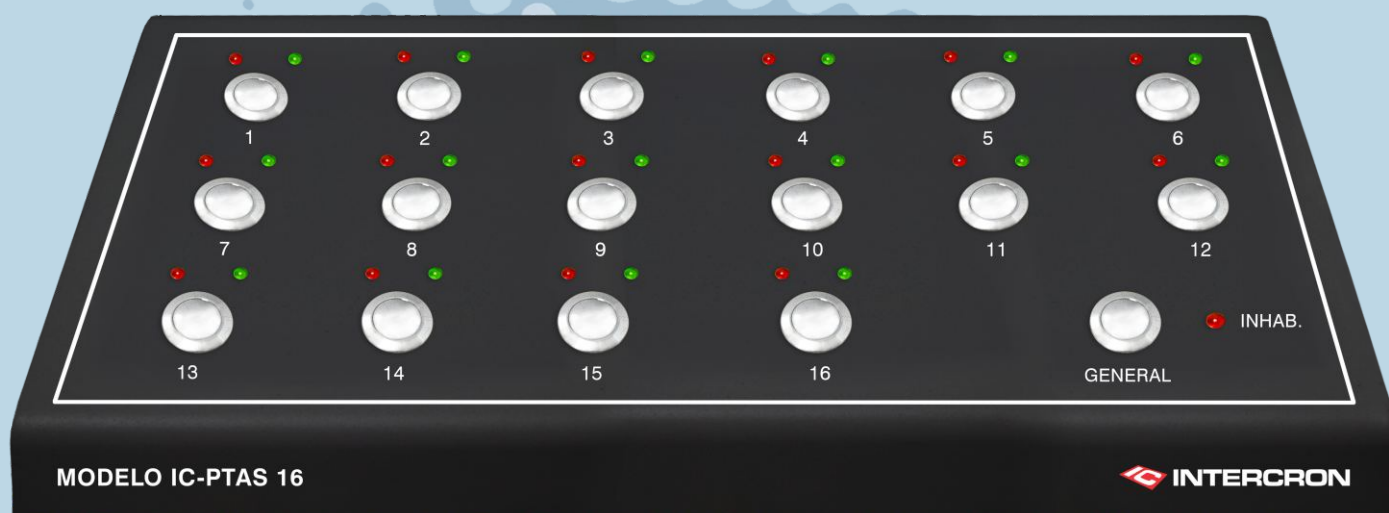

Consola Control de Puertas de Celda

MODELO IC-PTAS 16

Descripción:

- Construida en gabinete metálico con pintura epoxi
- Apto para montaje en pared o uso sobre escritorio
- Construcción antidesarme
- Pulsadores metálicos antivandálicos
- Leds indicadores de estado de puerta (Abierta / Cerrada)
- Pulsadores para apertura individual
- Pulsador para apertura general

INTERCRON

Consola

Control de Puertas de Celda

- Apertura secuenciada de puertas. Sólo se abre de a una puerta por vez para minimizar el consumo
- Memorización de apertura secuenciada de puertas
- Led indicador bicolor con indicación de Consola Inhabilitada y Apertura General en Progreso
- Indicación sonora de confirmación de activación de pulsador
- Cola de conexión flexible multipar con conectores enchufables para su fácil conexión a caja de instalación

Medidas:

INTERCRON