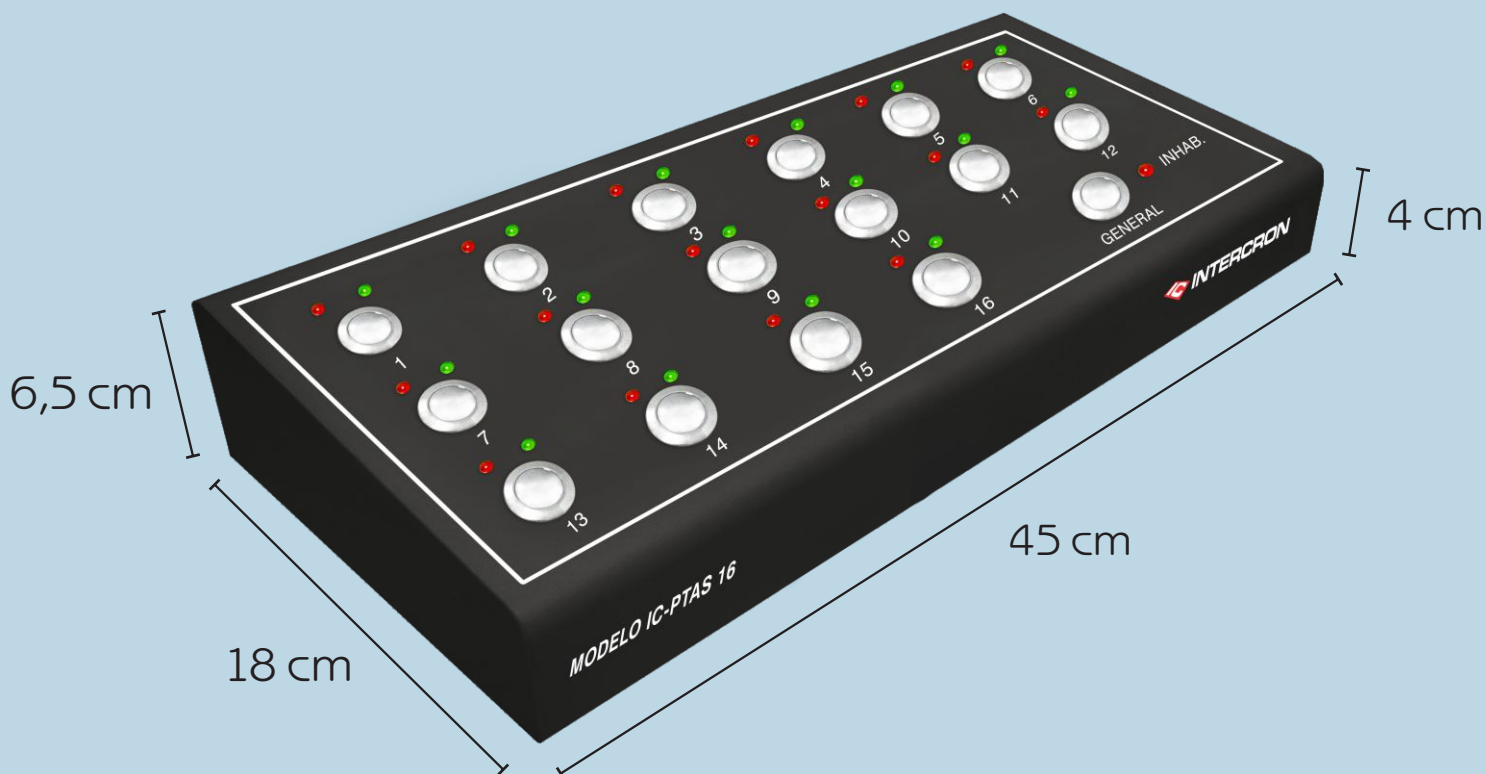

Consola Control de Puertas de Celda

MODELO IC-PTAS 16

Descripción:

- Construida en gabinete metálico con pintura epoxi
- Apto para montaje en pared o uso sobre escritorio
- Construcción antidesarme
- Pulsadores metálicos antivandálicos
- Leds indicadores de estado de puerta (Abierta / Cerrada)
- Pulsadores para apertura individual
- Pulsador para apertura general

INTERCRON

Consola

Control de Puertas de Celda

- Apertura secuenciada de puertas. Sólo se abre de a una puerta por vez para minimizar el consumo
- Memorización de apertura secuenciada de puertas
- Led indicador bicolor con indicación de Consola Inhabilitada y Apertura General en Progreso
- Indicación sonora de confirmación de activación de pulsador
- Cola de conexión flexible multipar con conectores enchufables para su fácil conexión a caja de instalación

Medidas:

INTERCRON